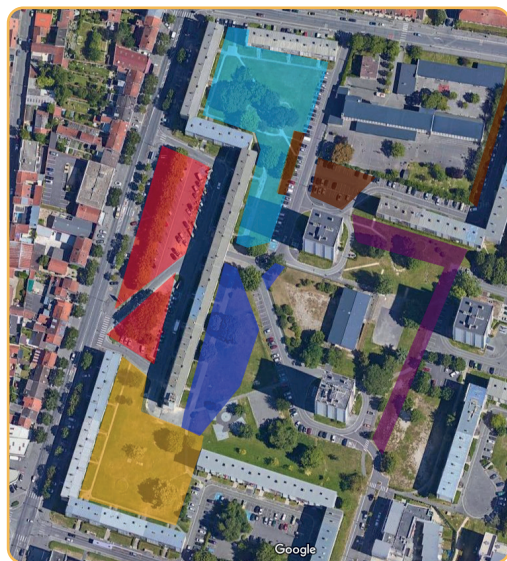

Présentation des fouilles archéologiques préventives sur votre quartier Europe-Pommery

Dans le cadre du Nouveau Programme de Renouvellement Urbain (NPRU) de votre quartier Europe-Pommery, des fouilles archéologiques préventives doivent être réalisées **du 04 au 22 septembre 2023**.

Plusieurs zones de votre quartier sont concernées. Ces zones seront clôturées successivement, et inaccessibles au public, selon le calendrier ci-dessous. Les fouilles préventives seront réalisées sous la forme de tranchées par le service archéologie de la Communauté Urbaine du Grand Reims.

Si des places de stationnement sont dans ces zones, elles seront condamnées la veille au soir et rendues dès la fin des fouilles. Des panneaux informatifs seront affichés pour vous prévenir avant. **Il sera donc nécessaire de retirer vos véhicules la veille afin d'éviter qu'ils ne soient emmenés par la fourrière.**

► ZONES DES FOUILLES ET CALENDRIER D'INTERVENTION

-  Zone 1 du 4 au 6 septembre
-  Zone 2 du 6 au 8 septembre
-  Zone 3 du 8 au 11 septembre
-  Zone 4 du 12 au 14 septembre
-  Zone 5 du 15 au 18 septembre
-  Zone 6 du 19 au 22 septembre